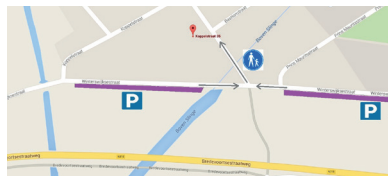

INTERNE
POST

Secretariaat Oost Gelre
t.a.v. Esther Orriëns
Locatie De Molenberg
Ziekenhuisstraat 14
Groenlo

STICHTING *Marga*
ZORGCOMBINATIE
Klompé

FIT*ART
* ALTIJD IN BEWEGING

AANMELDEN

WWW.SZMK.NL/MINDZ

INFORMATIE

MINDZ@SZMK.NL

LOCATIE: DE KOPPELKERK

KOPPELSTRAAT 35 BREDEVOORT

MARGA KLOMPÉ

PETER STEVENS EN SANDRA VEERBEEK

FIT-ART

ANITA KUNST EN TINEKE POSTHUMUS

**ANDERS KIJKEN
DE ANDER ZIEN**